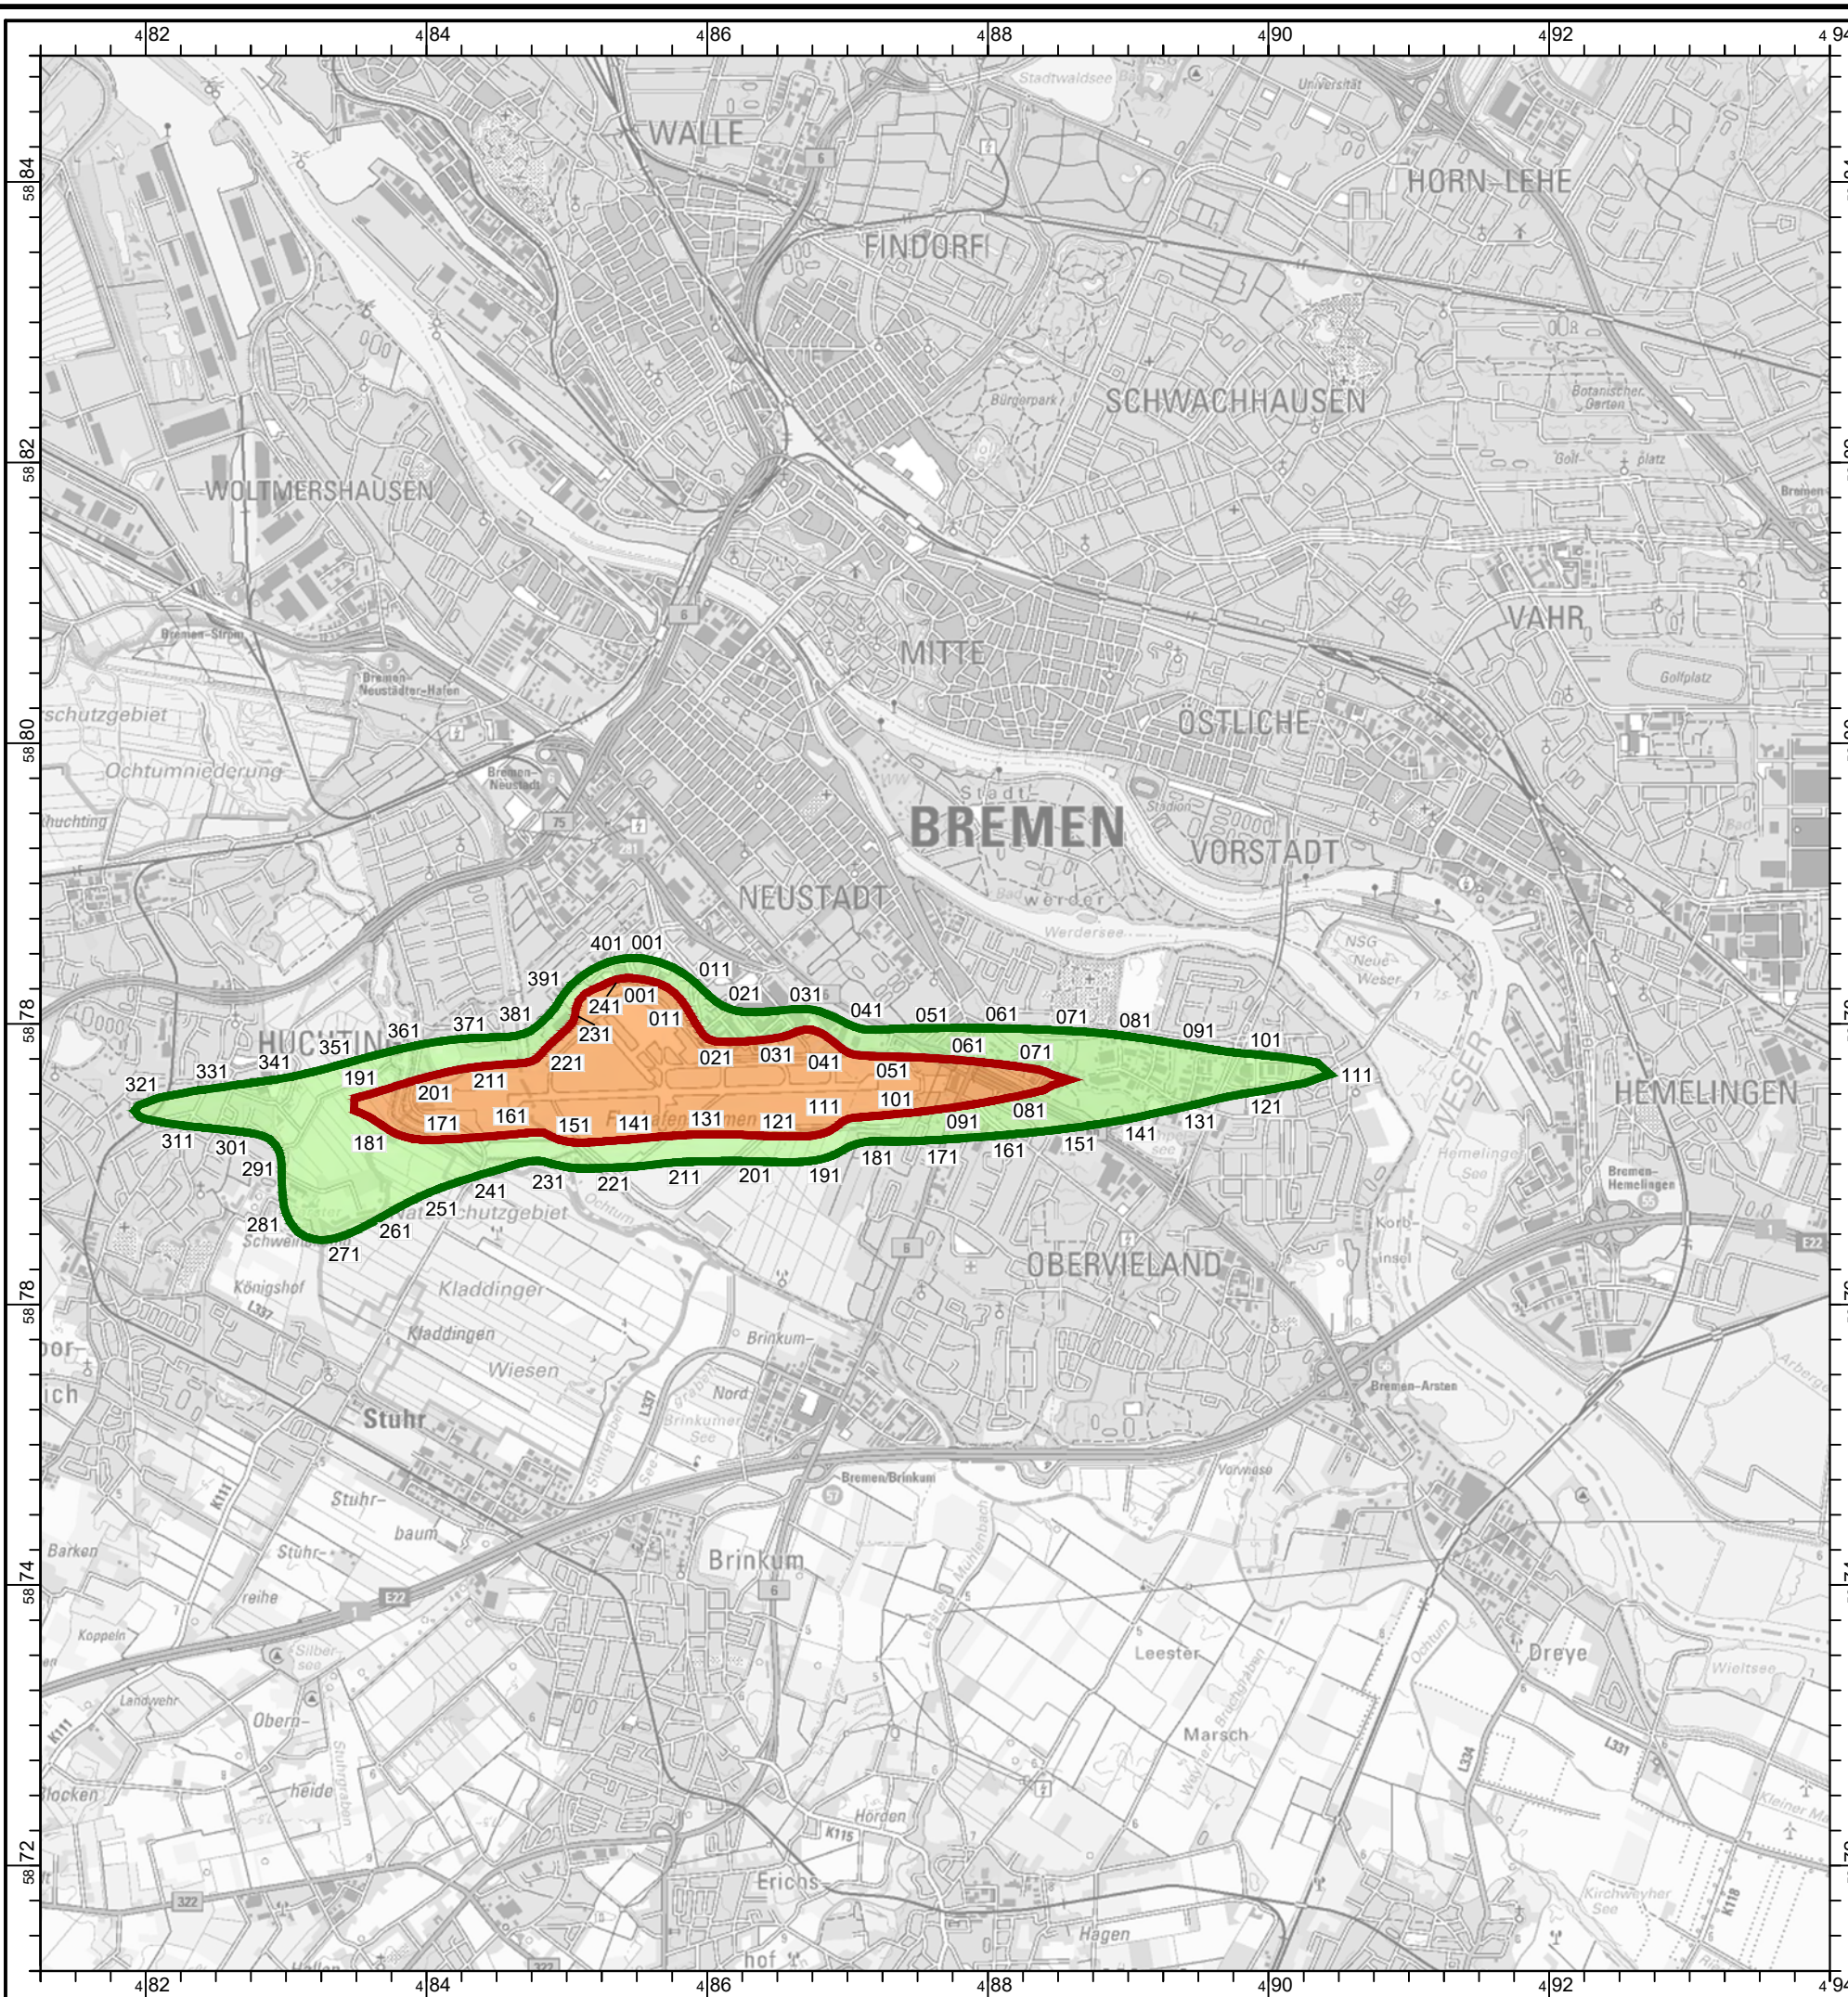

**Freie  
Hansestadt  
Bremen**

### Lärmschutzbereich Flughafen Bremen

Übersichtskarte Tag-Schutzzonen

Stand: 27.04.2020

#### Legende:

-  Tag-Schutzzone 1  $L_{Aeq, Tag} \geq 65 \text{ dB(A)}$
-  Tag-Schutzzone 2  $L_{Aeq, Tag} \geq 60 \text{ dB(A)}$
- xxx Kurvenpunktnummern gemäß Anlage 1 (zu § 2)

Projektion: UTM Zone 32, Ellipsoid GRS 80, Datum ETRS 89

Quelle: Auszug aus den Geobasisdaten der Niedersächsischen Vermessungs- und Katasterverwaltung